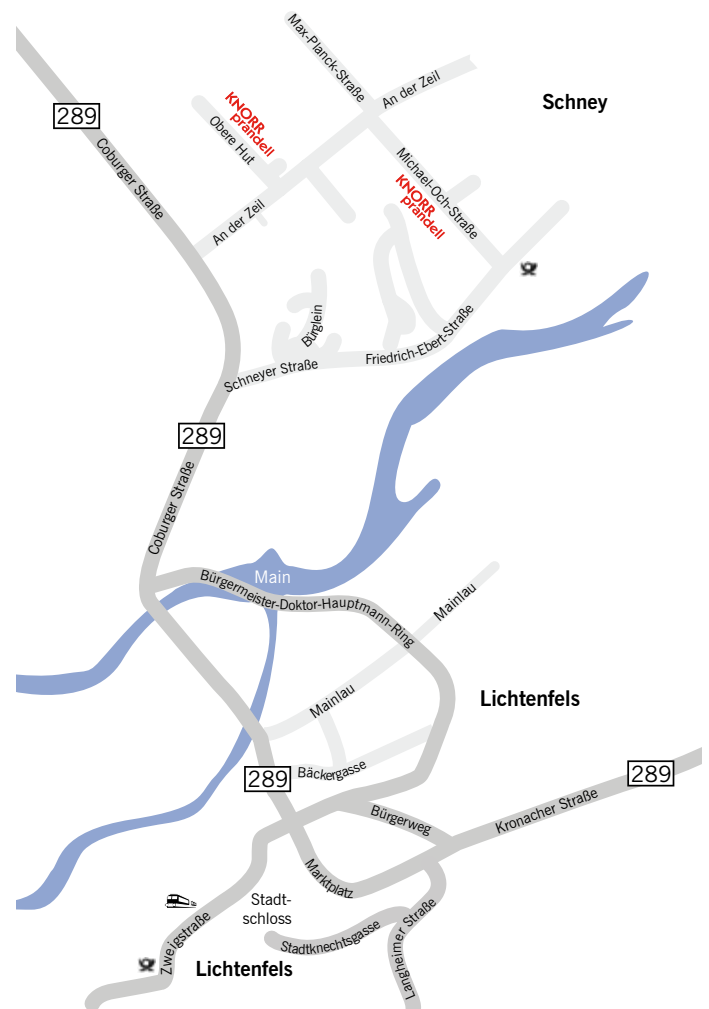

## Übersicht über die Region:

## Anfahrtsskizze:

**Von der A73 kommend**, Abfahrt Lichtenfels-Nord, auf die Umgehungsstrasse Kösten in Richtung Lichtenfels fahren. An der ersten Ampelkreuzung ordnen Sie sich links ein in Richtung Schney. Nach dem Ortsschild am Ausgang von Lichtenfels fahren Sie die erste Straße rechts in Richtung Schney. Biegen Sie in die Strasse gegenüber der Post ein. Sie finden KnorrPrandell GmbH im Bellevue Gebäude an der linken Straßenseite, Hausnummer 5.

**Von der B 289 aus Richtung Coburg kommend**, biegen Sie kurz vor dem Ortsschild von Lichtenfels links in das Industriegebiet An der Zeil ein. Folgen Sie der Wegbeschreibung und fahren Sie die zweite Straße rechts ab. Sie finden KnorrPrandell GmbH im Bellevue Gebäude an der rechten Straßenseite, Hausnummer 5.