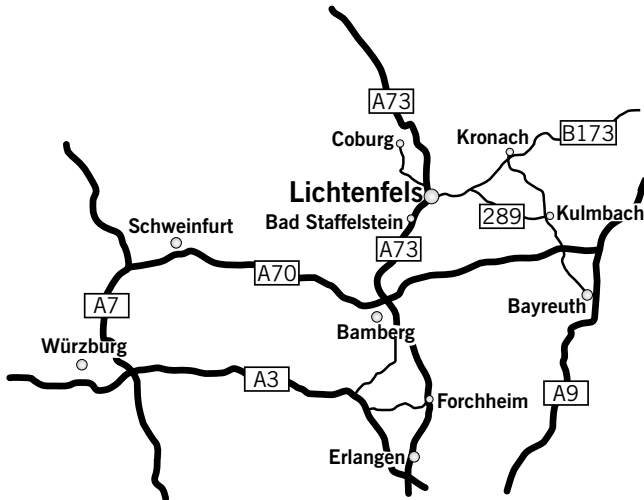

## Übersicht über die Region:

## Anfahrtsskizze:

**Von der A73 kommend**, Abfahrt Lichtenfels-Nord, auf die Umgehungsstrasse Kösten in Richtung Lichtenfels fahren. An der ersten Ampelkreuzung ordnen Sie sich links ein in Richtung Schney. Nach dem Ortsschild am Ausgang von Lichtenfels fahren Sie die erste Straße rechts in Richtung Schney. Biegen Sie in die Strasse gegenüber der Post ein. Sie finden KnorrPrandell GmbH im Bellevue Gebäude an der linken Straßenseite, Hausnummer 5.

**Von der B 289 aus Richtung Coburg kommend**, biegen Sie kurz vor dem Ortsschild von Lichtenfels links in das Industriegebiet An der Zeil ein. Folgen Sie der Wegbeschreibung und fahren Sie die zweite Straße rechts ab. Sie finden KnorrPrandell GmbH im Bellevue Gebäude an der rechten Straßenseite, Hausnummer 5.