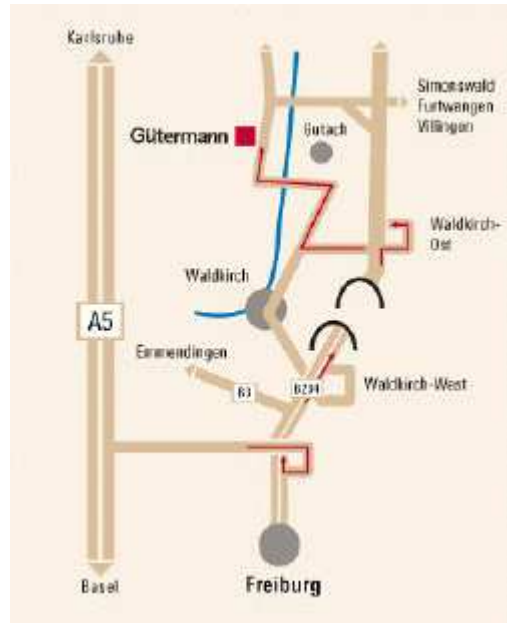

Anfahrtsskizze:

Geschäftsführer
Peter E. Zwicky

Handelsregister
Amtsgericht Freiburg
HRB 703588
Sitz der Gesellschaft
Gutach-Breisgau

Adresse
Gütermann GmbH
Landstraße 1
79261 Gutach-Breisgau
Deutschland

Kontakt
Tel. +49 7681 21-0
Fax +49 7681 21-449
ILN 4008015000004
V.A.T.-No.: DE267657348
www.guetermann.com