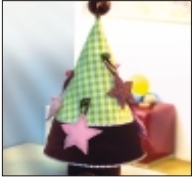

Stoffbaum

Seite 15

Vichykarostoff hellgrün

Abgebildete Vorlage:
50% der Originalgröße
Bitte entsprechend vergrößern!

Stoffbaum

Seite 15

Samt braun

Abgebildete Vorlage:
40% der Originalgröße